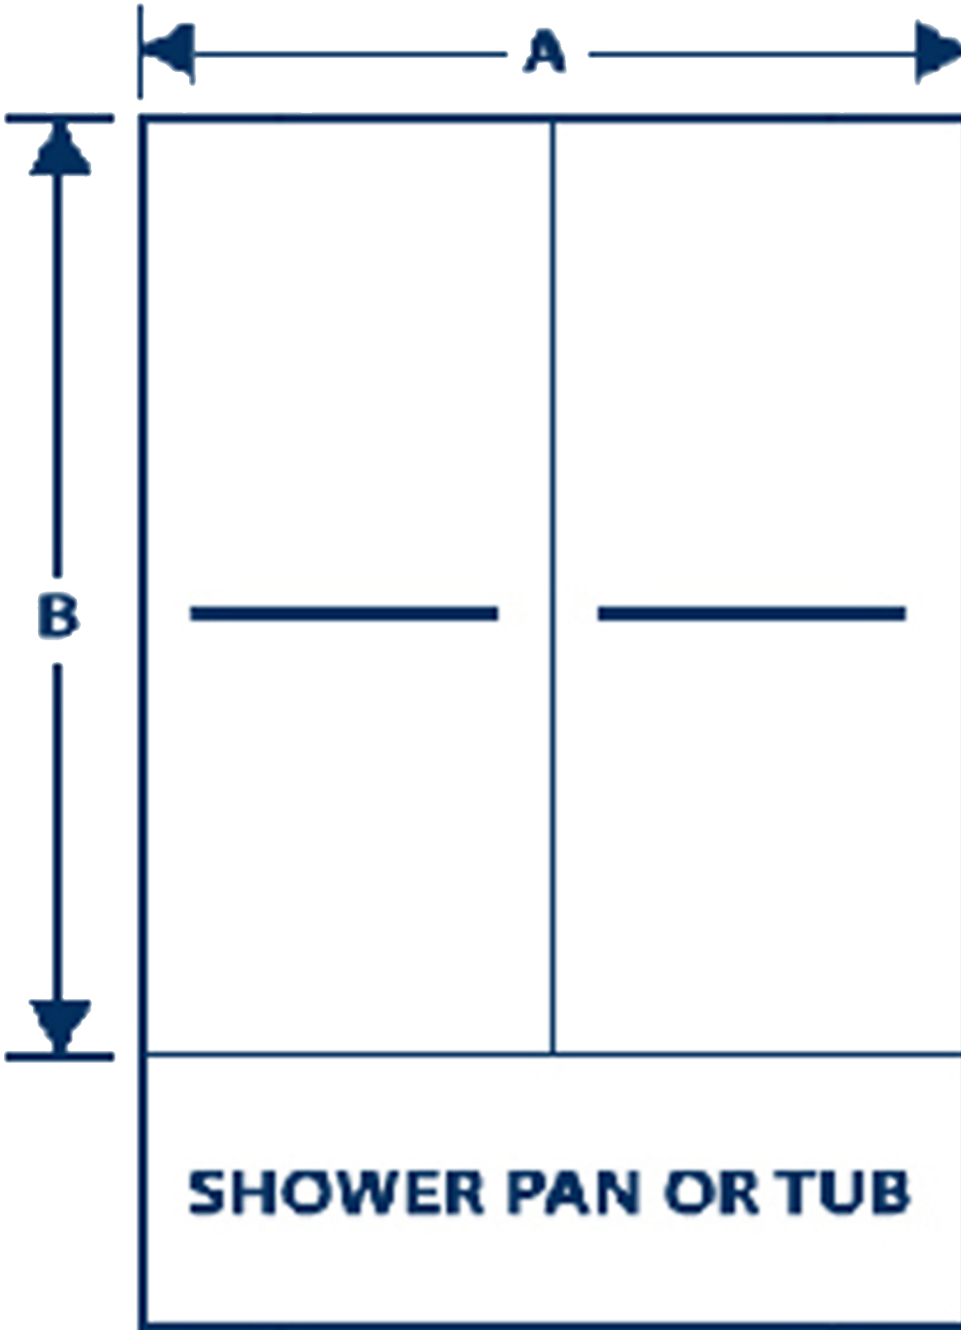

1196 N.W. 23 Avenue

Fort Lauderdale, FL 33311

P: (954) 920-3535 | F: (954) 920-4061

ShowerDoors.com

Measurements

A: _____ B: _____

Hardware

Color: _____